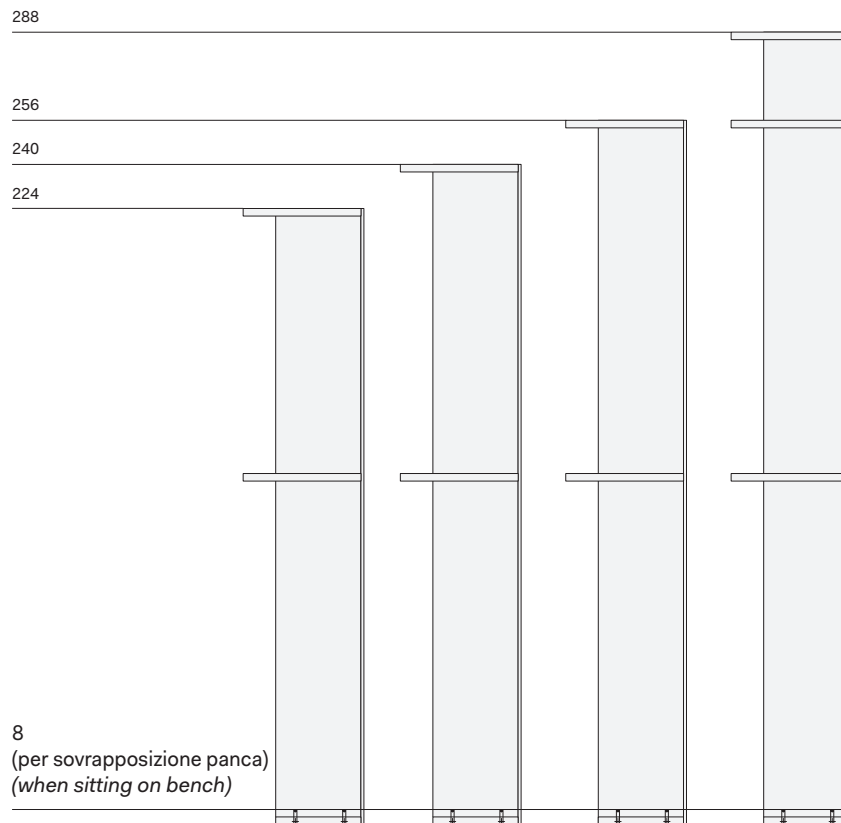

BEN walk-in closet

INFORMAZIONI TECNICHE
TECHNICAL INFORMATION

BEN walk-in closet

ALTEZZA HEIGHTS

LARGHEZZA E PROFONDITÀ WIDTHS AND DEPTHS

BEN walk-in closet

ACCESSORI CABINA BEN BEN WALK-IN CLOSETS ACCESSORIES

TUBI APPENDIABITI PLUS PLUS HANGING RAILS

misure L x H x P cm /
dimensions W x H x D cm

42 / 57 / 87 / 117 / angolo x 3 x 1,5
corner

APPENDIABITI SERVETTO CLOTHES LIFT

misure /
dimensions

Largh. da 72,5 a 117,5
Width from 72,5 to 117,5

PORTACRAVATTE FISSO FIXED TIE TRAY

misure L x H x P cm /
dimensions W x H x D cm

87 / 117 x 7 x 48

PORTAPANTALONI ESTRAIBILE CON FRONTALE LEGNO PULL-OUT TROUSER RACK WITH WOOD FRONT

misure L x H x P cm /
dimensions W x H x D cm

57 / 87 / 117 x 63,2 x 48
