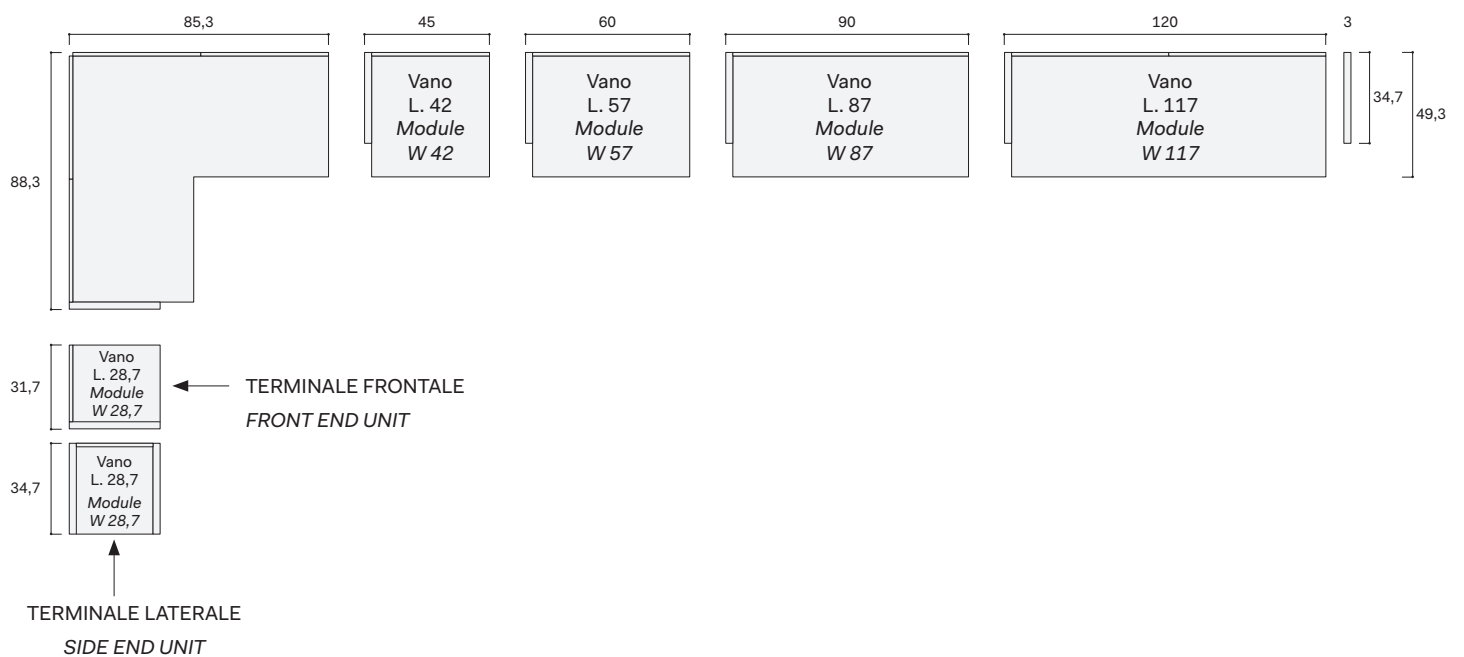

LARGHEZZA E PROFONDITÀ WIDTHS AND DEPTHS