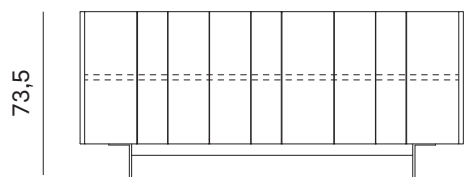

MADIA STRIPE / STRIPE SIDEBOARD

La successione delle linee verticali creano ritmo e movimento. La sporgenza delle ante rispetto al piano ne permette l'apertura. Queste sono le caratteristiche della madia Stripe sorretta da lame verticali in metallo cromato.

MADIA STRIPE / STRIPE SIDEBOARD

MADIA STRIPE CON 3 ANTE STRIPE SIDEBOARD WITH 3 FRONTS

168

51,1

Larghezza Width	Profondità Depth	Altezza Height	Peso Weight
168 cm	51,1 cm	73,5 cm	86,26 kg

Peso Weight
Con top in light stone sp. 0,6 cm With 0,6cm-thick light stone top
90,89 kg

Peso Weight
Con top in marmo e pietra lavica sp. 2 cm With 2cm-thick marble and lava stone top
131,23 kg

Peso Weight
Con top in cuoio sp. 0,5 cm With 0,5cm-thick leather top
86,26 kg

MADIA STRIPE / STRIPE SIDEBOARD

MADIA STRIPE CON 4 ANTE STRIPE SIDEBOARD WITH 4 FRONTS

51,1

222,8

Larghezza Width	Profondità Depth	Altezza Height	Peso Weight
<u>222,8 cm</u>	<u>51,1 cm</u>	<u>73,5 cm</u>	<u>106,42 kg</u>

			Peso Weight
Con top in light stone sp. 0,6 cm With 0,6cm-thick light stone top			113,22 kg