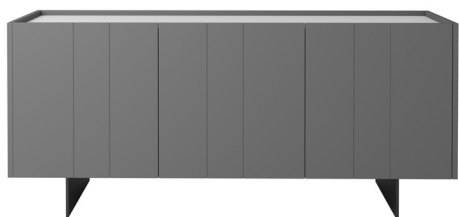

MADIA STRIPE / STRIPE SIDEBOARD

La successione delle linee verticali creano ritmo e movimento. La sporgenza delle ante rispetto al piano ne permette l'apertura. Queste sono le caratteristiche della madia Stripe sorretta da lame verticali in metallo cromato.

A run of vertical lines creating rhythm and movement. Doors standing proud of the top so that they can be gripped for opening. These are the distinguishing features of the Stripe sideboard, which stands on vertical blades of chrome-finish metal.

MADIA STRIPE / STRIPE SIDEBOARD

MADIA STRIPE CON 3 ANTE STRIPE SIDEBOARD WITH 3 FRONTS

168

51,1

Larghezza Width	Profondità Depth	Altezza Height	Peso Weight
168 cm	51,1 cm	73,5 cm	86,26 kg

Peso Weight
Con top in light stone sp. 0,6 cm With 0,6cm-thick light stone top
90,89 kg

MADIA STRIPE CON 4 ANTE STRIPE SIDEBOARD WITH 4 FRONTS

51,1

222,8

Larghezza Width	Profondità Depth	Altezza Height	Peso Weight
<u>222,8 cm</u>	<u>51,1 cm</u>	<u>73,5 cm</u>	<u>106,42 kg</u>

			Peso Weight
Con top in light stone sp. 0,6 cm With 0,6cm-thick light stone top			113,22 kg