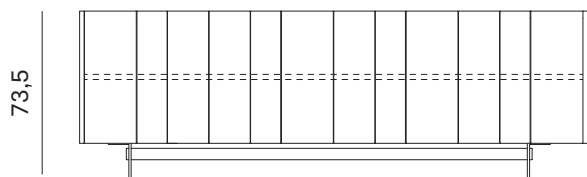

MADIA STRIPE / STRIPE SIDEBOARD

MADIA STRIPE CON 3 ANTE STRIPE SIDEBOARD WITH 3 FRONTS

168

51,1

Larghezza Width	Profondità Depth	Altezza Height	Peso Weight
168 cm	51,1 cm	73,5 cm	86,26 kg

Peso Weight
Con top in light stone sp. 0,6 cm With 0,6cm-thick light stone top
90,89 kg

Peso Weight
Con top in marmo e pietra lavica sp. 2 cm With 2cm-thick marble and lava stone top
131,23 kg

Peso Weight
Con top in cuoio sp. 0,5 cm With 0,5cm-thick leather top
86,26 kg

MADIA STRIPE / STRIPE SIDEBOARD

MADIA STRIPE CON 4 ANTE STRIPE SIDEBOARD WITH 4 FRONTS

51,1

222,8

Larghezza Width	Profondità Depth	Altezza Height	Peso Weight
<u>222,8 cm</u>	<u>51,1 cm</u>	<u>73,5 cm</u>	<u>106,42 kg</u>

			Peso Weight
Con top in light stone sp. 0,6 cm With 0,6cm-thick light stone top			113,22 kg