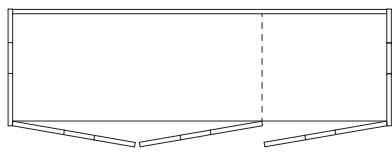

MADIA STRIPE / STRIPE SIDEBOARD

La successione delle linee verticali creano ritmo e movimento. La sporgenza delle ante rispetto al piano ne permette l'apertura. Queste sono le caratteristiche della madia Stripe sorretta da lame verticali in metallo cromato.

A run of vertical lines creating rhythm and movement. Doors standing proud of the top so that they can be gripped for opening. These are the distinguishing features of the Stripe sideboard, which stands on vertical blades of chrome-finish metal.

MADIA STRIPE / STRIPE SIDEBOARD

MADIA STRIPE CON 3 ANTE STRIPE SIDEBOARD WITH 3 FRONTS

168

51,1

Larghezza Width	Profondità Depth	Altezza Height	Peso Weight
168 cm	51,1 cm	73,5 cm	86,26 kg

Peso Weight
Con top in light stone sp. 0,6 cm With 0,6cm-thick light stone top
90,89 kg

MADIA STRIPE CON 4 ANTE STRIPE SIDEBOARD WITH 4 FRONTS

51,1

222,8

Larghezza Width	Profondità Depth	Altezza Height	Peso Weight
<u>222,8 cm</u>	<u>51,1 cm</u>	<u>73,5 cm</u>	<u>106,42 kg</u>

			Peso Weight
Con top in light stone sp. 0,6 cm With 0,6cm-thick light stone top			113,22 kg