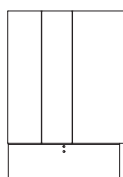

MADIA STRIPE / STRIPE SIDEBOARD

MADIA STRIPE CON 3 ANTE STRIPE SIDEBOARD WITH 3 FRONTS

168

51,1

Larghezza Width	Profondità Depth	Altezza Height	Peso Weight
168 cm	51,1 cm	73,5 cm	86,26 kg

Peso Weight
Con top in light stone sp. 0,6 cm With 0,6cm-thick light stone top
90,89 kg

Peso Weight
Con top in marmo e pietra lavica sp. 2 cm With 2cm-thick marble and lava stone top
131,23 kg

Peso Weight
Con top in cuoio sp. 0,5 cm With 0,5cm-thick leather top
86,26 kg

MADIA STRIPE / STRIPE SIDEBOARD

MADIA STRIPE CON 4 ANTE STRIPE SIDEBOARD WITH 4 FRONTS

51,1

222,8

Larghezza Width	Profondità Depth	Altezza Height	Peso Weight
<u>222,8 cm</u>	<u>51,1 cm</u>	<u>73,5 cm</u>	<u>106,42 kg</u>

			Peso Weight
Con top in light stone sp. 0,6 cm With 0,6cm-thick light stone top			113,22 kg