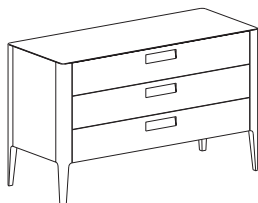

Elegant and refined, the Giotto bedroom furniture collection teams classical shapes with extremely contemporary details. Available in rovere terra, rovere miele, rovere carbone and noce canaletto.

MODELLI / TYPES

COMODINO GIOTTO 2 CASSETTI / GIOTTO 2-DRAWERS BEDSIDE TABLE

Larghezza <i>Width</i>	Profondità <i>Depth</i>	Altezza <i>Height</i>	Peso <i>Weight</i>
<u>53 cm</u>	<u>46 cm</u>	<u>54,1 cm</u>	<u>27 kg</u>

COMÒ GIOTTO 3 CASSETTI / GIOTTO 3-DRAWERS CHEST

Larghezza <i>Width</i>	Profondità <i>Depth</i>	Altezza <i>Height</i>	Peso <i>Weight</i>
<u>130 cm</u>	<u>53 cm</u>	<u>79,2 cm</u>	<u>75 kg</u>

SETTIMANALE GIOTTO 6 CASSETTI / GIOTTO 6-DRAWERS TALLBOY