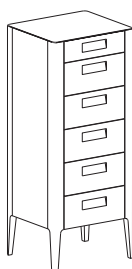

COMODINO GIOTTO 2 CASSETTI / GIOTTO 2-DRAWERS BEDSIDE TABLE

Larghezza <i>Width</i>	Profondità <i>Depth</i>	Altezza <i>Height</i>	Peso <i>Weight</i>
<u>53 cm</u>	<u>46 cm</u>	<u>54,1 cm</u>	<u>27 kg</u>

COMÒ GIOTTO 3 CASSETTI / GIOTTO 3-DRAWERS CHEST

Larghezza <i>Width</i>	Profondità <i>Depth</i>	Altezza <i>Height</i>	Peso <i>Weight</i>
<u>130 cm</u>	<u>53 cm</u>	<u>79,2 cm</u>	<u>75 kg</u>

SETTIMANALE GIOTTO 6 CASSETTI / GIOTTO 6-DRAWERS TALLBOY

Larghezza <i>Width</i>	Profondità <i>Depth</i>	Altezza <i>Height</i>	Peso <i>Weight</i>
<u>53 cm</u>	<u>46 cm</u>	<u>128,8 cm</u>	<u>65 kg</u>
