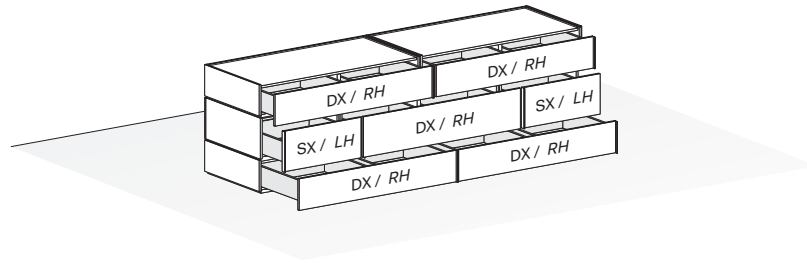

# GIRO-GIRO

SYSTEM

Giro-Giro è un sistema di cassettiere componibili e modulari con cassetti disposti su ogni lato. Offre la massima libertà di combinazione perché la struttura e i frontali si possono personalizzare con diverse finiture e tonalità, creando un piacevole effetto grafico di linee discontinue che si rincorrono e si intersecano a quelle verticali, accentuate dalla piccola maniglia in metallo. Pensato come contenitore freestanding per il centro stanza - in camera da letto, dentro la cabina armadio o nella zona giorno - il sistema Giro-Giro è altrettanto funzionale in appoggio alla parete, con gambe o a terra.

*Giro-Giro System is a modular system of drawers that can be put together to create drawer units with drawers arranged on all sides.*

*It offers virtually unlimited options as the structure and fronts come in different finishes and colours that can be mixed and matched, creating a pleasing graphic effect with a run of broken lines that continuously intersect the vertical lines accentuated by the small metal handle. Designed as a freestanding unit to sit in the middle of the room - in the bedroom, inside the walk-in wardrobe or in the living area - Giro-Giro System is just as functional set against a wall, standing on legs or directly on the floor.*

**MODULARITA' / MODULE SIZE**

**ALTEZZA / HEIGHT**

A terra / Floorstanding

**ALTEZZA / HEIGHT**

Con piedini H. 13 cm / With feet H 13 cm

**LARGHEZZE E PROFONDITÀ / WIDTHS AND DEPTHS**

## MODELLI / TYPES

**Comodino giro-giro con cassetto H. 17 e 22 cm**  
**Giro-giro bedside table with drawer H 17 and 22 cm**

<b>Larghezza</b> <i>Width</i>	<b>Profondità</b> <i>Depth</i>	<b>Altezza</b> <i>Height</i>	<b>Peso</b> <i>Weight</i>
<u>51 cm</u>	<u>51 cm</u>	<u>40,1 cm</u>	<u>28,2 kg</u>