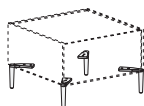

**Modulo cassetto H. 17 cm / 17cm-high drawer unit**

<b>Larghezza</b> <i>Width</i>	<b>Profondità</b> <i>Depth</i>	<b>Altezza</b> <i>Height</i>	<b>Peso</b> <i>Weight</i>
<u>34 cm</u>	<u>51 cm</u>	<u>18,1 cm</u>	<u>9,8 kg</u>
<u>51 cm</u>	<u>51 cm</u>	<u>18,1 cm</u>	<u>14,7 kg</u>
<u>68 cm</u>	<u>51 cm</u>	<u>18,1 cm</u>	<u>19,6 kg</u>
<u>102 cm</u>	<u>51 cm</u>	<u>18,1 cm</u>	<u>28,5 kg</u>
<u>136 cm</u>	<u>51 cm</u>	<u>18,1 cm</u>	<u>37 kg</u>

**Modulo cassetto H. 22 cm / 22cm-high drawer unit**

<b>Larghezza</b> <i>Width</i>	<b>Profondità</b> <i>Depth</i>	<b>Altezza</b> <i>Height</i>	<b>Peso</b> <i>Weight</i>
<u>34 cm</u>	<u>51 cm</u>	<u>23,1 cm</u>	<u>10,3 kg</u>
<u>51 cm</u>	<u>51 cm</u>	<u>23,1 cm</u>	<u>15,5 kg</u>
<u>68 cm</u>	<u>51 cm</u>	<u>23,1 cm</u>	<u>20,6 kg</u>
<u>102 cm</u>	<u>51 cm</u>	<u>23,1 cm</u>	<u>30 kg</u>
<u>136 cm</u>	<u>51 cm</u>	<u>23,1 cm</u>	<u>39 kg</u>

### Set 4 gambe GIRO-GIRO / Set of 4 GIRO-GIRO legs

Altezza / Height  
13

Larghezza / Width  
34-51-68