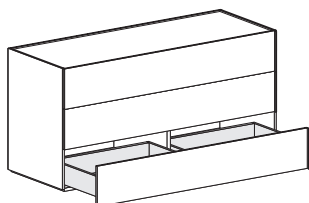

**MODULARITA' / MODULE SIZE**

**ALTEZZA / HEIGHT**

A terra / Floorstanding

**ALTEZZA / HEIGHT**

Con piedini H. 13 cm / With feet H 13 cm

**LARGHEZZE E PROFONDITÀ / WIDTHS AND DEPTHS**

## MODELLI / TYPES

**Comodino giro-giro con cassetto H. 17 e 22 cm**  
**Giro-giro bedside table with drawer H 17 and 22 cm**

<b>Larghezza</b> <i>Width</i>	<b>Profondità</b> <i>Depth</i>	<b>Altezza</b> <i>Height</i>	<b>Peso</b> <i>Weight</i>
<u>51 cm</u>	<u>51 cm</u>	<u>40,1 cm</u>	<u>28,2 kg</u>

**Comò giro-giro con 3 cassetti H. 22 cm con doppia scocca**  
**Giro-giro 3-drawer chest H 22 cm with double carcass**

<b>Larghezza</b> <i>Width</i>	<b>Profondità</b> <i>Depth</i>	<b>Altezza</b> <i>Height</i>	<b>Peso</b> <i>Weight</i>
<u>136 cm</u>	<u>51 cm</u>	<u>67,1 cm</u>	<u>76 kg</u>

**Modulo cassetto H. 17 cm / 17cm-high drawer unit**

<b>Larghezza</b> <i>Width</i>	<b>Profondità</b> <i>Depth</i>	<b>Altezza</b> <i>Height</i>	<b>Peso</b> <i>Weight</i>
<u>34 cm</u>	<u>51 cm</u>	<u>18,1 cm</u>	<u>9,8 kg</u>
<u>51 cm</u>	<u>51 cm</u>	<u>18,1 cm</u>	<u>14,7 kg</u>
<u>68 cm</u>	<u>51 cm</u>	<u>18,1 cm</u>	<u>19,6 kg</u>
<u>102 cm</u>	<u>51 cm</u>	<u>18,1 cm</u>	<u>28,5 kg</u>
<u>136 cm</u>	<u>51 cm</u>	<u>18,1 cm</u>	<u>37 kg</u>