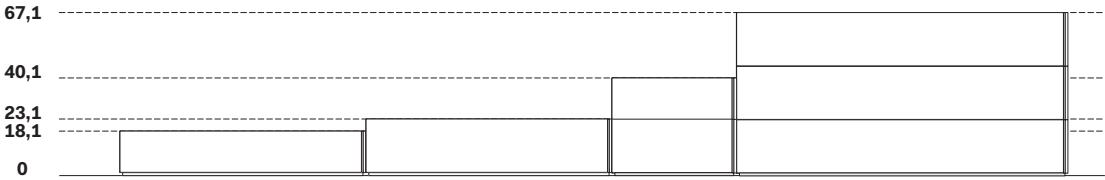

MODULARITA' / MODULE SIZE

ALTEZZA / HEIGHT

A terra / Floorstanding