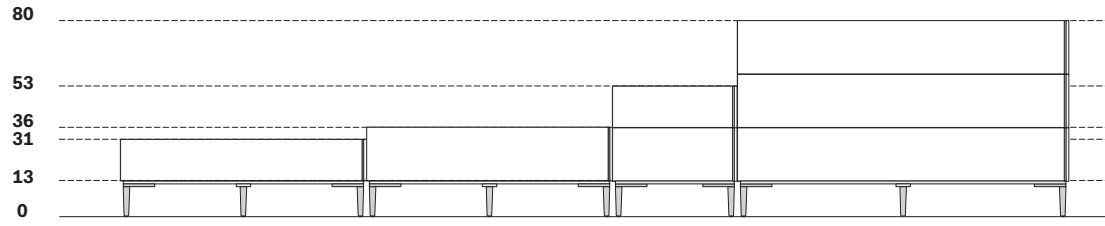

**MODULARITA' / MODULE SIZE**

**ALTEZZA / HEIGHT**

A terra / Floorstanding

**ALTEZZA / HEIGHT**

Con piedini H. 13 cm / With feet H 13 cm

**LARGHEZZE E PROFONDITÀ / WIDTHS AND DEPTHS**

## MODELLI / TYPES

**Comodino giro-giro con cassetto H. 17 e 22 cm**  
**Giro-giro bedside table with drawer H 17 and 22 cm**

<b>Larghezza</b> <i>Width</i>	<b>Profondità</b> <i>Depth</i>	<b>Altezza</b> <i>Height</i>	<b>Peso</b> <i>Weight</i>
<u>51 cm</u>	<u>51 cm</u>	<u>40,1 cm</u>	<u>28,2 kg</u>

**Comò giro-giro con 3 cassetti H. 22 cm con doppia scocca**  
**Giro-giro 3-drawer chest H 22 cm with double carcass**

<b>Larghezza</b> <i>Width</i>	<b>Profondità</b> <i>Depth</i>	<b>Altezza</b> <i>Height</i>	<b>Peso</b> <i>Weight</i>
<u>136 cm</u>	<u>51 cm</u>	<u>67,1 cm</u>	<u>76 kg</u>