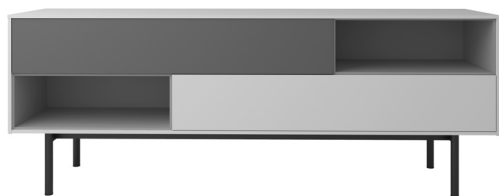

MADIA RIM / RIM SIDEBOARD

MADIA RIM RETTANGOLARE BASSA - CON BASAMENTO H. 24 CM

LOW RECTANGULAR RIM SIDEBOARD - WITH BASE H 24 CM