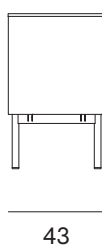

MADIA RIM / RIM SIDEBOARD

MADIA RIM QUADRATA - CON BASAMENTO H. 24 CM SQUARE RIM SIDEBOARD - WITH BASE H 24 CM

Larghezza Width	Profondità Depth	Altezza Height	Peso Weight
<u>122,8 cm</u>	<u>43 cm</u>	<u>110,5 cm</u>	<u>87,5 kg</u>

MADIA RIM QUADRATA - CON BASAMENTO H. 15 CM SQUARE RIM SIDEBOARD - WITH BASE H 15 CM

Larghezza Width	Profondità Depth	Altezza Height	Peso Weight
<u>122,8 cm</u>	<u>43 cm</u>	<u>101,5 cm</u>	<u>87,5 kg</u>

MADIA RIM / RIM SIDEBOARD

MADIA RIM RETTANGOLARE BASSA - CON BASAMENTO H. 24 CM

LOW RECTANGULAR RIM SIDEBOARD - WITH BASE H 24 CM

Larghezza Width	Profondità Depth	Altezza Height	Peso Weight
<u>182,8 cm</u>	<u>43 cm</u>	<u>68,5 cm</u>	<u>118 kg</u>

MADIA RIM RETTANGOLARE BASSA - CON BASAMENTO H. 15 CM

LOW RECTANGULAR RIM SIDEBOARD - WITH BASE H 15 CM

Larghezza Width	Profondità Depth	Altezza Height	Peso Weight
<u>182,8 cm</u>	<u>43 cm</u>	<u>59,5 cm</u>	<u>118 kg</u>