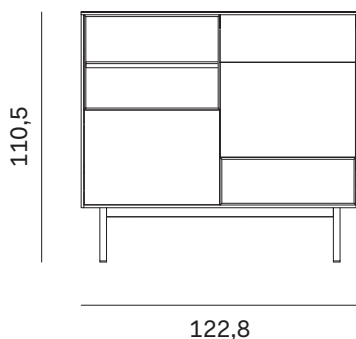

MADIA RIM / RIM SIDEBOARD

La madia Rim è un contenitore che affianca vani chiusi e vani a giorno, in un gioco di pieni e vuoti che arreda con personalità qualsiasi spazio. La scocca, disponibile nelle finiture noce e olmo termotrattato e in tutti i colori laccati opachi e ossidati, si abbina ai frontali nelle stesse finiture e in laccato lucido e ai vani a giorno in laccato opaco o ossidato. La madia, disponibile in tre varianti, è completata dal basamento, da scegliere nelle due altezze 15 o 24 cm, in laccato opaco, ossidato o metal.

The Rim sideboard is a unit that teams closed storage with open shelving, the juxtaposition of solids and voids allowing it to furnish any space with personality. The carcass - which comes in the noce or olmo termotrattato finishes, or any of the matt and oxidized lacquered colour options - is paired with fronts in the same finishes as well as the gloss lacquered option, and with open shelving in a matt or oxidized lacquered finish. Adding the finishing touch to the sideboard, which comes in three versions, is the base, which has two height options - 15 or 24 cm - and is available in a choice of matt, oxidized or metal lacquered finishes.

MADIA RIM / RIM SIDEBOARD

MADIA RIM QUADRATA - CON BASAMENTO H. 24 CM SQUARE RIM SIDEBOARD - WITH BASE H 24 CM

Larghezza Width	Profondità Depth	Altezza Height	Peso Weight
<u>122,8 cm</u>	<u>43 cm</u>	<u>110,5 cm</u>	<u>87,5 kg</u>

MADIA RIM QUADRATA - CON BASAMENTO H. 15 CM SQUARE RIM SIDEBOARD - WITH BASE H 15 CM

Larghezza Width	Profondità Depth	Altezza Height	Peso Weight
<u>122,8 cm</u>	<u>43 cm</u>	<u>101,5 cm</u>	<u>87,5 kg</u>