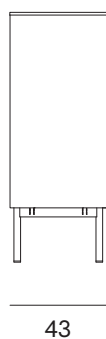

MADIA RIM / RIM SIDEBOARD

La madia Rim è un contenitore che affianca vani chiusi e vani a giorno, in un gioco di pieni e vuoti che arreda con personalità qualsiasi spazio. La scocca, disponibile nelle finiture noce e olmo termotrattato e in tutti i colori laccati opachi e ossidati, si abbina ai frontali nelle stesse finiture e in laccato lucido e ai vani a giorno in laccato opaco o ossidato. La madia, disponibile in tre varianti, è completata dal basamento, da scegliere nelle due altezze 15 o 24 cm, in laccato opaco, ossidato o metal.

The Rim sideboard is a unit that teams closed storage with open shelving, the juxtaposition of solids and voids allowing it to furnish any space with personality. The carcass - which comes in the noce or olmo termotrattato finishes, or any of the matt and oxidized lacquered colour options - is paired with fronts in the same finishes as well as the gloss lacquered option, and with open shelving in a matt or oxidized lacquered finish. Adding the finishing touch to the sideboard, which comes in three versions, is the base, which has two height options - 15 or 24 cm - and is available in a choice of matt, oxidized or metal lacquered finishes.

MADIA RIM / RIM SIDEBOARD

MADIA RIM QUADRATA - CON BASAMENTO H. 24 CM SQUARE RIM SIDEBOARD - WITH BASE H 24 CM

Larghezza Width	Profondità Depth	Altezza Height	Peso Weight
<u>122,8 cm</u>	<u>43 cm</u>	<u>110,5 cm</u>	<u>87,5 kg</u>

MADIA RIM QUADRATA - CON BASAMENTO H. 15 CM SQUARE RIM SIDEBOARD - WITH BASE H 15 CM

Larghezza Width	Profondità Depth	Altezza Height	Peso Weight
<u>122,8 cm</u>	<u>43 cm</u>	<u>101,5 cm</u>	<u>87,5 kg</u>