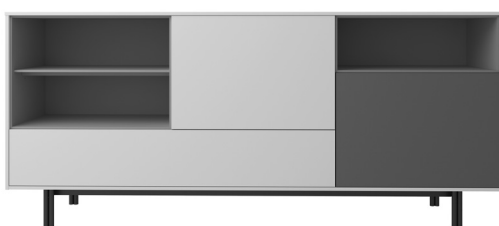

MADIA RIM RETTANGOLARE ALTA - CON BASAMENTO H. 15 CM

TALL RECTANGULAR RIM SIDEBOARD - WITH BASE H 15 CM

Larghezza Width	Profondità Depth	Altezza Height	Peso Weight
<u>182,8 cm</u>	<u>43 cm</u>	<u>80,4 cm</u>	<u>133 kg</u>