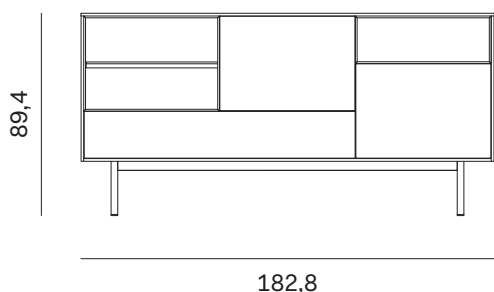

MADIA RIM QUADRATA - CON BASAMENTO H. 15 CM SQUARE RIM SIDEBOARD - WITH BASE H 15 CM

Larghezza Width	Profondità Depth	Altezza Height	Peso Weight
<u>122,8 cm</u>	<u>43 cm</u>	<u>101,5 cm</u>	<u>87,5 kg</u>

MADIA RIM / RIM SIDEBOARD

MADIA RIM RETTANGOLARE BASSA - CON BASAMENTO H. 24 CM

LOW RECTANGULAR RIM SIDEBOARD - WITH BASE H 24 CM

Larghezza Width	Profondità Depth	Altezza Height	Peso Weight
<u>182,8 cm</u>	<u>43 cm</u>	<u>68,5 cm</u>	<u>118 kg</u>

MADIA RIM RETTANGOLARE BASSA - CON BASAMENTO H. 15 CM

LOW RECTANGULAR RIM SIDEBOARD - WITH BASE H 15 CM

Larghezza Width	Profondità Depth	Altezza Height	Peso Weight
<u>182,8 cm</u>	<u>43 cm</u>	<u>59,5 cm</u>	<u>118 kg</u>

MADIA RIM / RIM SIDEBOARD

MADIA RIM RETTANGOLARE ALTA - CON BASAMENTO H. 24 CM

TALL RECTANGULAR RIM SIDEBOARD - WITH BASE H 24 CM

Larghezza Width	Profondità Depth	Altezza Height	Peso Weight
<u>182,8 cm</u>	<u>43 cm</u>	<u>89,4 cm</u>	<u>133 kg</u>