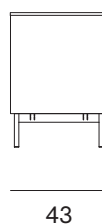

MADIA RIM / RIM SIDEBOARD

MADIA RIM QUADRATA - CON BASAMENTO H. 24 CM SQUARE RIM SIDEBOARD - WITH BASE H 24 CM

Larghezza Width	Profondità Depth	Altezza Height	Peso Weight
<u>122,8 cm</u>	<u>43 cm</u>	<u>110,5 cm</u>	<u>87,5 kg</u>

MADIA RIM QUADRATA - CON BASAMENTO H. 15 CM SQUARE RIM SIDEBOARD - WITH BASE H 15 CM

Larghezza Width	Profondità Depth	Altezza Height	Peso Weight
<u>122,8 cm</u>	<u>43 cm</u>	<u>101,5 cm</u>	<u>87,5 kg</u>

MADIA RIM / RIM SIDEBOARD

MADIA RIM RETTANGOLARE BASSA - CON BASAMENTO H. 24 CM

LOW RECTANGULAR RIM SIDEBOARD - WITH BASE H 24 CM

Larghezza Width	Profondità Depth	Altezza Height	Peso Weight
<u>182,8 cm</u>	<u>43 cm</u>	<u>68,5 cm</u>	<u>118 kg</u>

MADIA RIM RETTANGOLARE BASSA - CON BASAMENTO H. 15 CM

LOW RECTANGULAR RIM SIDEBOARD - WITH BASE H 15 CM

Larghezza Width	Profondità Depth	Altezza Height	Peso Weight
<u>182,8 cm</u>	<u>43 cm</u>	<u>59,5 cm</u>	<u>118 kg</u>