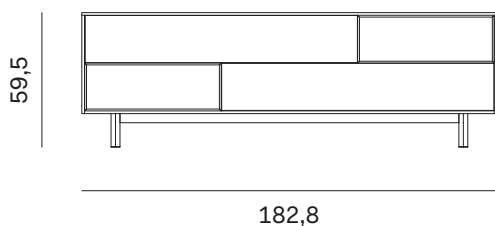

MADIA RIM / RIM SIDEBOARD

MADIA RIM QUADRATA - CON BASAMENTO H. 24 CM SQUARE RIM SIDEBOARD - WITH BASE H 24 CM

Larghezza Width	Profondità Depth	Altezza Height	Peso Weight
<u>122,8 cm</u>	<u>43 cm</u>	<u>110,5 cm</u>	<u>87,5 kg</u>

MADIA RIM QUADRATA - CON BASAMENTO H. 15 CM SQUARE RIM SIDEBOARD - WITH BASE H 15 CM

Larghezza Width	Profondità Depth	Altezza Height	Peso Weight
<u>122,8 cm</u>	<u>43 cm</u>	<u>101,5 cm</u>	<u>87,5 kg</u>

MADIA RIM / RIM SIDEBOARD

MADIA RIM RETTANGOLARE BASSA - CON BASAMENTO H. 24 CM

LOW RECTANGULAR RIM SIDEBOARD - WITH BASE H 24 CM

Larghezza Width	Profondità Depth	Altezza Height	Peso Weight
<u>182,8 cm</u>	<u>43 cm</u>	<u>68,5 cm</u>	<u>118 kg</u>

MADIA RIM RETTANGOLARE BASSA - CON BASAMENTO H. 15 CM

LOW RECTANGULAR RIM SIDEBOARD - WITH BASE H 15 CM

Larghezza Width	Profondità Depth	Altezza Height	Peso Weight
<u>182,8 cm</u>	<u>43 cm</u>	<u>59,5 cm</u>	<u>118 kg</u>