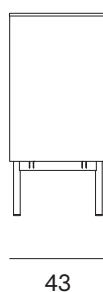

MADIA RIM / RIM SIDEBOARD

MADIA RIM QUADRATA - CON BASAMENTO H. 24 CM SQUARE RIM SIDEBOARD - WITH BASE H 24 CM

Larghezza Width	Profondità Depth	Altezza Height	Peso Weight
<u>122,8 cm</u>	<u>43 cm</u>	<u>110,5 cm</u>	<u>87,5 kg</u>

MADIA RIM / RIM SIDEBOARD

MADIA RIM RETTANGOLARE BASSA - CON BASAMENTO H. 24 CM

LOW RECTANGULAR RIM SIDEBOARD - WITH BASE H 24 CM

Larghezza Width	Profondità Depth	Altezza Height	Peso Weight
<u>182,8 cm</u>	<u>43 cm</u>	<u>68,5 cm</u>	<u>118 kg</u>

MADIA RIM RETTANGOLARE BASSA - CON BASAMENTO H. 15 CM

LOW RECTANGULAR RIM SIDEBOARD - WITH BASE H 15 CM

Larghezza Width	Profondità Depth	Altezza Height	Peso Weight
<u>182,8 cm</u>	<u>43 cm</u>	<u>59,5 cm</u>	<u>118 kg</u>

MADIA RIM / RIM SIDEBOARD

MADIA RIM RETTANGOLARE ALTA - CON BASAMENTO H. 24 CM

TALL RECTANGULAR RIM SIDEBOARD - WITH BASE H 24 CM

Larghezza Width	Profondità Depth	Altezza Height	Peso Weight
<u>182,8 cm</u>	<u>43 cm</u>	<u>89,4 cm</u>	<u>133 kg</u>