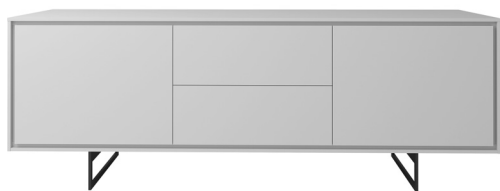

MADIA SHADOWS / SHADOWS SIDEBOARD

Come una cornice, un'elegante gola racchiude e definisce il perimetro di Shadows. La madia, disponibile in due dimensioni che uniscono ante e cassetti, è proposta in tutti i colori laccati opachi e ossidati con basamento nelle stesse finiture e in cromo lucido o in laccato metal.

Like a frame, an elegant recess runs all the way round the edge of the doors, outlining the Shadows unit. The sideboard - which comes in two sizes, combining doors and drawers - is available in any of the matt and oxidized lacquered colour options and has a base in the same finish, polished chrome or one of the metal lacquered colours.

MADIA SHADOWS / SHADOWS SIDEBOARD

Larghezza Width	Profondità Depth	Altezza Height
<u>185,5 cm</u>	<u>50,4 cm</u>	<u>66,4 cm</u>

Peso
Weight

<u>93,8 kg</u>	3 moduli (vano cassetti centrale) 3 modules (central drawer module)
<u>93,8 kg</u>	3 moduli (vano cassetti sul lato dx) 3 modules (drawer module on RH side)

66,4

185,5

50,4

Larghezza Width	Profondità Depth	Altezza Height	Peso Weight
<u>245,5 cm</u>	<u>50,4 cm</u>	<u>66,4 cm</u>	<u>118,14 kg</u>

66,4

245,5

50,4