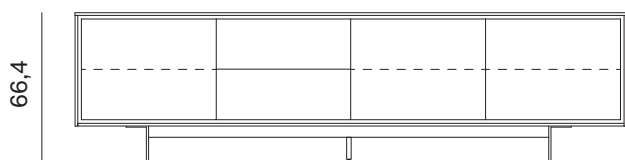

Like a frame, an elegant recess runs all the way round the edge of the doors, outlining the Shadows unit. The sideboard - which comes in two sizes, combining doors and drawers - is available in any of the matt and oxidized lacquered colour options and has a base in the same finish, polished chrome or one of the metal lacquered colours.

MADIA SHADOWS / SHADOWS SIDEBOARD

Larghezza Width	Profondità Depth	Altezza Height
<u>185,5 cm</u>	<u>50,4 cm</u>	<u>66,4 cm</u>

Peso
Weight

<u>93,8 kg</u>	3 moduli (vano cassetti centrale) 3 modules (central drawer module)
<u>93,8 kg</u>	3 moduli (vano cassetti sul lato dx) 3 modules (drawer module on RH side)

66,4

185,5

50,4

Larghezza Width	Profondità Depth	Altezza Height	Peso Weight
<u>245,5 cm</u>	<u>50,4 cm</u>	<u>66,4 cm</u>	<u>118,14 kg</u>

66,4

245,5

50,4