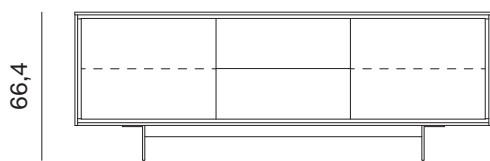

MADIA SHADOWS / SHADOWS SIDEBOARD

Come una cornice, un'elegante gola racchiude e definisce il perimetro di Shadows. La madia, disponibile in due dimensioni che uniscono ante e cassetti, è proposta in tutti i colori laccati opachi e ossidati con basamento nelle stesse finiture e in cromo lucido o in laccato metal.

Like a frame, an elegant recess runs all the way round the edge of the doors, outlining the Shadows unit. The sideboard - which comes in two sizes, combining doors and drawers - is available in any of the matt and oxidized lacquered colour options and has a base in the same finish, polished chrome or one of the metal lacquered colours.

MADIA SHADOWS / SHADOWS SIDEBOARD

Larghezza Width	Profondità Depth	Altezza Height
<u>185,5 cm</u>	<u>50,4 cm</u>	<u>66,4 cm</u>

Peso
Weight

<u>93,8 kg</u>	3 moduli (vano cassetti centrale) 3 modules (central drawer module)
<u>93,8 kg</u>	3 moduli (vano cassetti sul lato dx) 3 modules (drawer module on RH side)

66,4

185,5

50,4

Larghezza Width	Profondità Depth	Altezza Height	Peso Weight
<u>245,5 cm</u>	<u>50,4 cm</u>	<u>66,4 cm</u>	<u>118,14 kg</u>

66,4

245,5

50,4