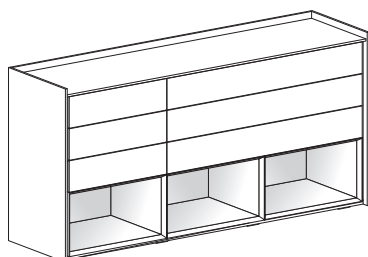

Larghezza	Peso
Width	Weight
198,8 cm	185,5 kg

8 cassetti e 4 contenitori TETRIS /
8 drawers and 4 TETRIS units