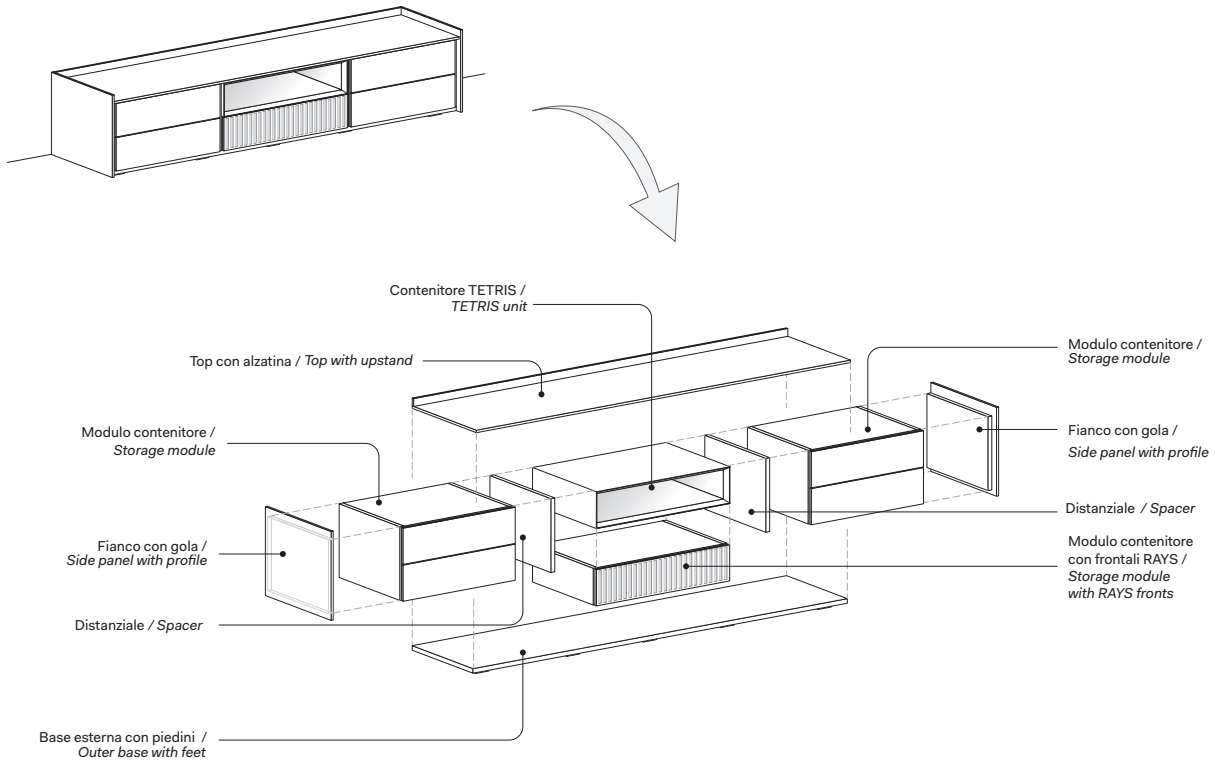

COMPONENTI / COMPONENTS

ESEMPIO DI COMBINABILITÀ PER COMPONENTI / EXAMPLE OF COMPONENT COMBINATIONS

Fianco / Side panel

Sp. 3,4 cm / 3,4 cm thick
Prof. 46,7 - 51,7 cm / Depth 46,7 - 51,7 cm

Altezza / Height
25-42,8-60,6 - 78,4-96,2-114

Divisorio / Partition

Sp. 2,2 cm / 2,2 cm thick
Prof. 46,7 - 51,7 cm / Depth 46,7 - 51,7 cm

Altezza / Height
17,8-35,6-53,4-71,2-89-106,8

Top alzatina / Top with upstand

H. 5 cm / 5 cm high
Prof. 46,8 - 51,8 cm / Depth 46,8 - 51,8 cm

Larghezza / Width
Al metro / Per linear m
max 270 cm

Base / Base

Sp. 2,2 cm / 2,2 cm thick
Prof. 44,2 - 49,2 cm / Depth 44,2 - 49,2 cm

Altezza totale compresi piedini 4,2 cm /
Total height including 4,2 cm feet.

Larghezza / Width
Al metro / Per linear m
max 270 cm

Ricarica wireless sottotop / Undermounted wireless charging for top