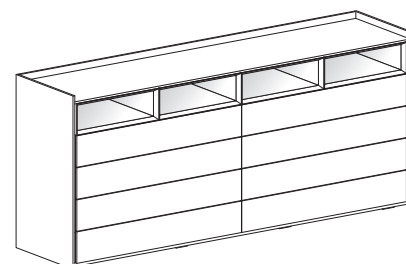

Larghezza	Peso
Width	Weight
222,8 cm	197,2 kg