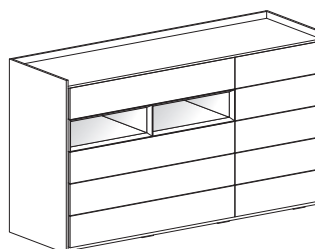

Larghezza	Peso
Width	Weight
168,8 cm	177 kg

10 cassetti e 2 contenitori TETRIS /
10 drawers and 2 TETRIS units