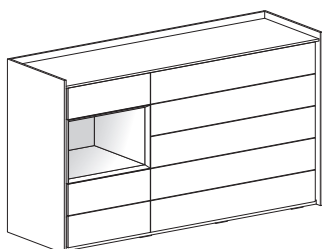

### Comò SLY / SLY drawer chest

Prof. 53 cm / Depth 53 cm

Altezza / Height

80,4

4 cassetti e 1 contenitore TETRIS /  
4 drawers and 1 TETRIS unit

Larghezza	Peso
Width	Weight
<b>114,8 cm</b>	<b>91 kg</b>
<b>134,8 cm</b>	<b>119,1 kg</b>

6 cassetti e 1 contenitore TETRIS /  
6 drawers and 1 TETRIS unit

Larghezza	Peso
Width	Weight
<b>134,8 cm</b>	<b>123,1 kg</b>

Altezza / Height

98,2

8 cassetti e 1 contenitore TETRIS /  
8 drawers and 1 TETRIS unit