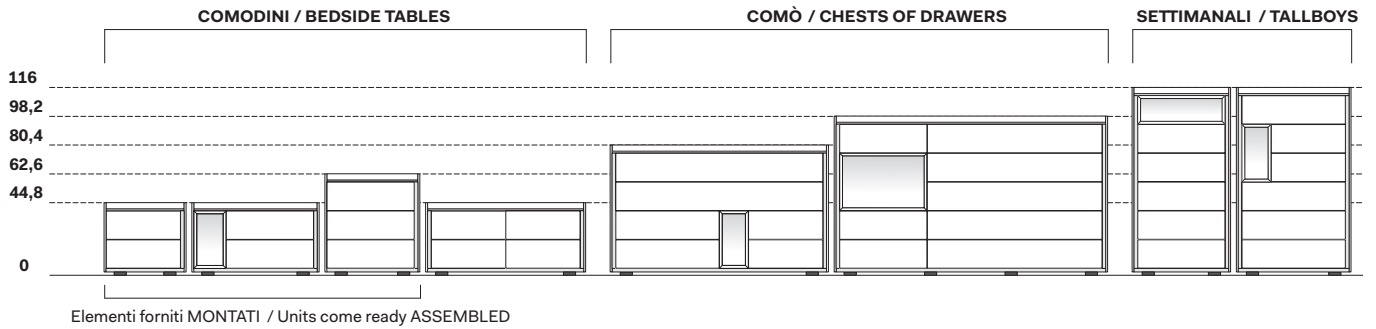

MODULARITÀ / MODULE SIZE

ALTEZZA / HEIGHT