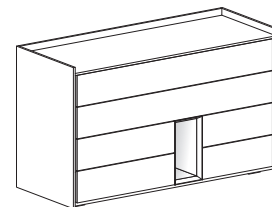

Larghezza	Peso
Width	Weight
134,8 cm	123,1 kg

Altezza / Height

98,2

8 cassetti e 1 contenitore TETRIS /
8 drawers and 1 TETRIS unit