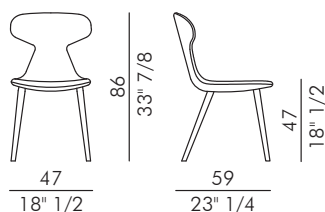

Informazioni tecniche / Technical informations

Descrizione tecnica / Technical description

Sedia imbottita con gambe in legno massello di frassino tinto. Disponibile in pelle, ecopelle o tessuto. Rivestimento non sfoderabile.

Upholstered chair with ash stained solid wooden legs. Available in leather, eco-leather or fabric. Cover not removable.

Dimensioni / Dimensions

Consumi Stoffe / Fabric and leather requirements

AGATA

Tessuto / Fabric

H 140 cm x L 110 cm

Pelle / Leather

1,80 m²

Packaging

2 pz. per box = 0,39 m³