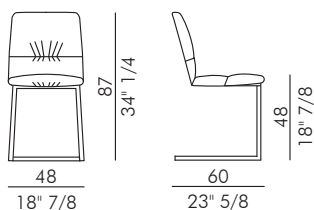

Informazioni tecniche / Technical informations

Descrizione tecnica / Technical description

Sedia imbottita con base cantilever in metallo verniciato. Disponibile in pelle, ecopelle o tessuto. Rivestimento non sfoderabile.

Upholstered chair with metal painted cantilever base. Available in leather, eco-leather or fabric. Cover not removable.

Dimensioni / Dimensions

Consumi Stoffe / Fabric and leather requirements

COS

Tessuto / Fabric

H 140 cm x L 110 cm

Pelle / Leather

2,40 m²

Packaging

---

2 pz. per box = 0,38 m³