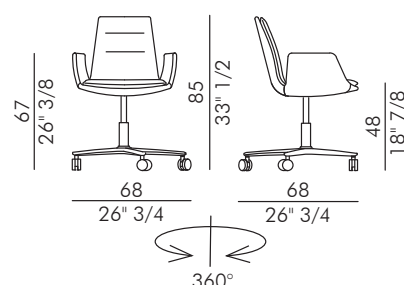

LADY

Informazioni tecniche / Technical informations

Descrizione tecnica / Technical description

Sedia e poltroncina imbottita con base girevole a 5 razze regolabile in altezza, in alluminio spazzolato. Disponibile in pelle, ecopelle o tessuto. Rivestimento non sfoderabile.

Upholstered chair and armchair with polish aluminium swivel 5 ways base, adjustable in height. Available in leather, eco-leather or fabric. Cover not removable.

Dimensioni / Dimensions

Consumi Stoffe / Fabric and leather requirements

LADY_5 ways

Tessuto / Fabric

 H 140 cm x L 120 cm

Pelle / Leather

 2,40 m²

Packaging

 1 pz. per box = 0,42 m³

LADY arm_5 ways