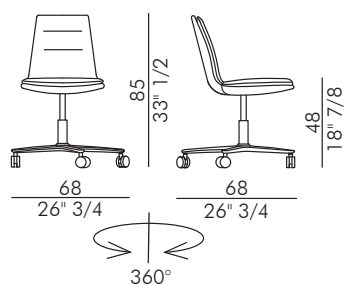

LADY

Informazioni tecniche / Technical informations

Descrizione tecnica / Technical description

Sedia e poltroncina imbottita con base girevole a 5 razze regolabile in altezza, in alluminio spazzolato. Disponibile in pelle, ecopelle o tessuto. Rivestimento non sfoderabile.

Upholstered chair and armchair with polish aluminium swivel 5 ways base, adjustable in height. Available in leather, eco-leather or fabric. Cover not removable.

Dimensioni / Dimensions

Consumi Stoffe / Fabric and leather requirements

LADY_5 ways

Tessuto / Fabric

 H 140 cm x L 120 cm

Pelle / Leather

 2,40 m²

Packaging

 1 pz. per box = 0,42 m³

LADY arm_5 ways