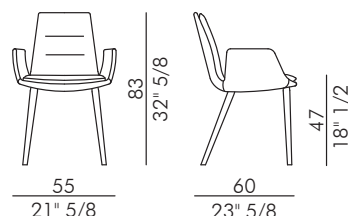

Informazioni tecniche / Technical informations

Descrizione tecnica / Technical description

Sedia e poltroncina imbottita, gambe in legno massello di frassino tinto. Disponibile in pelle, ecopelle o tessuto. Rivestimento non sfoderabile.

Upholstered chair and armchair with ash stained solid wooden legs. Available in leather, eco-leather or fabric. Cover not removable.

Dimensioni / Dimensions

Consumi Stoffe / Fabric and leather requirements

LADY_4 gambe legno / LADY_4 legs wood

Tessuto / Fabric

H 140 cm x L 120 cm

Pelle / Leather

2,40 m²

Packaging

2 pz. per box = 0,39m³

LADY arm_4 gambe legno / LADY arm_4 legs wood

Tessuto / Fabric

H 140 cm x L 140 cm

Pelle / Leather

2,90 m²

Packaging

1 pz. per box = 0,29 m³