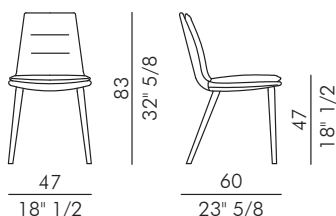

Informazioni tecniche / Technical informations

Descrizione tecnica / Technical description

Sedia e poltroncina imbottita, gambe in legno massello di frassino tinto. Disponibile in pelle, ecopelle o tessuto. Rivestimento non sfoderabile.

Upholstered chair and armchair with ash stained solid wooden legs. Available in leather, eco-leather or fabric. Cover not removable.

Dimensioni / Dimensions

Consumi Stoffe / Fabric and leather requirements

LADY_4 gambe legno / LADY_4 legs wood

Tessuto / Fabric

H 140 cm x L 120 cm

Pelle / Leather

2,40 m²

Packaging

2 pz. per box = 0,39m³

LADY arm_4 gambe legno / LADY arm_4 legs wood

Tessuto / Fabric

H 140 cm x L 140 cm

Pelle / Leather

2,90 m²

Packaging

1 pz. per box = 0,29 m³