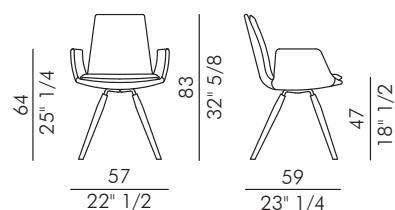

Informazioni tecniche / Technical informations

Descrizione tecnica / Technical description

Sedia e poltroncina imbottita con base in legno massello di frassino tinto. Disponibile in pelle, ecopelle o tessuto. Rivestimento non sfoderabile.

Upholstered chair and armchair with ash stained solid wooden base. Available in leather, eco-leather or fabric. Cover not removable.

Dimensioni / Dimensions

Consumi Stoffe / Fabric and leather requirements

LARA_trespolo legno /
LARA_wood trestle

Tessuto / Fabric

H 140 cm x L 110 cm

Pelle / Leather

2,10 m²

Packaging

2 pz. per box = 0,39 m³

LARA arm_trespolo legno /
LARA arm_wood trestle

Tessuto / Fabric

H 140 cm x L 130 cm

Pelle / Leather

2,60 m²

Packaging

1 pz. per box = 0,29 m³