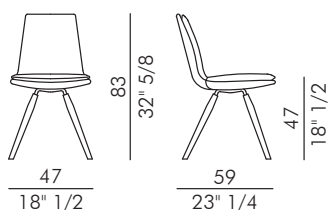

Informazioni tecniche / Technical informations

Descrizione tecnica / Technical description

Sedia e poltroncina imbottita con base in legno massello di frassino tinto. Disponibile in pelle, ecopelle o tessuto. Rivestimento non sfoderabile.

Upholstered chair and armchair with ash stained solid wooden base. Available in leather, eco-leather or fabric. Cover not removable.

Dimensioni / Dimensions

Consumi Stoffe / Fabric and leather requirements

LARA_trespolo legno /
LARA_wood trestle

Tessuto / Fabric

H 140 cm x L 110 cm

Pelle / Leather

2,10 m²

Packaging

2 pz. per box = 0,39 m³

LARA arm_trespolo legno /
LARA arm_wood trestle

Tessuto / Fabric

H 140 cm x L 130 cm

Pelle / Leather

2,60 m²

Packaging

1 pz. per box = 0,29 m³