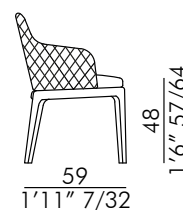

Informazioni tecniche / Technical informations

Descrizione tecnica / Technical description

Sedia e poltroncina imbottita con schienale trapuntato e base in legno massello di frassino tinto. Disponibile in pelle, ecopelle o tessuto. Rivestimento non sfoderabile.

Upholstered chair and armchair with a quilted backrest and an ash stained solid wooden base. Available in leather, eco-leather or fabric. Cover not removable.

Dimensioni / Dimensions

Consumi Stoffe / Fabric and leather requirements

MAX DIAMOND_base legno /
MAX DIAMOND_wood base

Tessuto / Fabric

H 140 cm x L 120 cm

Pelle / Leather

1,80 m²

Packaging

2 pz. per box = 0.48 m³

MAX arm DIAMOND_base legno /
MAX arm DIAMOND_wood base

Tessuto / Fabric

H 140 cm x L 130 cm

Pelle / Leather

2,70 m²

Packaging

1 pz. per box = 0.28 m³