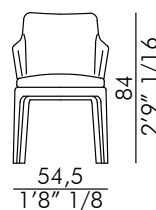

Informazioni tecniche / Technical informations

Descrizione tecnica / Technical description

Sedia e poltroncina imbottita con schienale trapuntato e base in legno massello di frassino tinto. Disponibile in pelle, ecopelle o tessuto. Rivestimento non sfoderabile.

Upholstered chair and armchair with a quilted backrest and an ash stained solid wooden base. Available in leather, eco-leather or fabric. Cover not removable.

Dimensioni / Dimensions

Consumi Stoffe / Fabric and leather requirements

MAX DIAMOND_base legno /
MAX DIAMOND_wood base

Tessuto / Fabric

H 140 cm x L 120 cm

Pelle / Leather

1,80 m²

Packaging

2 pz. per box = 0.48 m³

MAX arm DIAMOND_base legno /
MAX arm DIAMOND_wood base

Tessuto / Fabric

H 140 cm x L 130 cm

Pelle / Leather

2,70 m²

Packaging

1 pz. per box = 0.28 m³