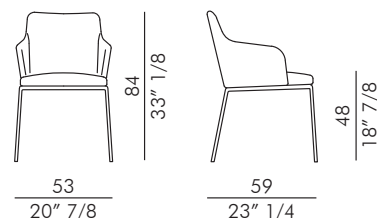

Informazioni tecniche / Technical informations

Descrizione tecnica / Technical description

Sedia e poltroncina imbottita con base in metallo verniciato. Disponibile in pelle, ecopelle o tessuto. Rivestimento non sfoderabile.

Upholstered chair and armchair with a metal painted base. Available in leather, eco-leather or fabric. Cover not removable.

Dimensioni / Dimensions

Consumi Stoffe / Fabric and leather requirements

MAX_base metallo / MAX_metal base

Tessuto / Fabric

H 140 cm x L 120 cm

Pelle / Leather

1,80 m²

Packaging

2 pz. per box = 0.48 m³

Max arm_base metallo / MAX arm_metal base

Tessuto / Fabric

H 140 cm x L 130 cm

Pelle / Leather

2,70 m²

Packaging

1 pz. per box = 0.28 m³