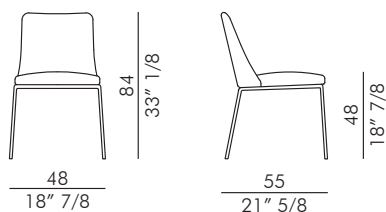

Informazioni tecniche / Technical informations

Descrizione tecnica / Technical description

Sedia e poltroncina imbottita con base in metallo verniciato. Disponibile in pelle, ecopelle o tessuto. Rivestimento non sfoderabile.

Upholstered chair and armchair with a metal painted base. Available in leather, eco-leather or fabric. Cover not removable.

Dimensioni / Dimensions

Consumi Stoffe / Fabric and leather requirements

MAX_base metallo / MAX_metal base

Tessuto / Fabric

H 140 cm x L 120 cm

Pelle / Leather

1,80 m²

Packaging

2 pz. per box = 0.48 m³

Max arm_base metallo / MAX arm_metal base

Tessuto / Fabric

H 140 cm x L 130 cm

Pelle / Leather

2,70 m²

Packaging

1 pz. per box = 0.28 m³